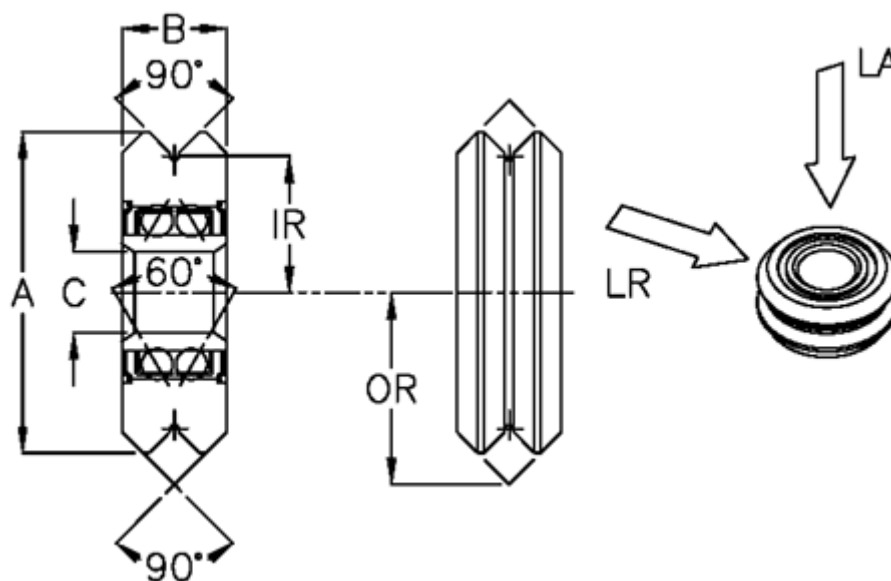

Varenummer: 05544  
Beskrivelse: Forseglet leje W4SSX

## Mål

Bredde B	= 19.05
Diameter A	= 59.94
Hulstr. C	= 15.00
Indvendig radius IR	= 25.40
Udvendig radius OR	= 34.93